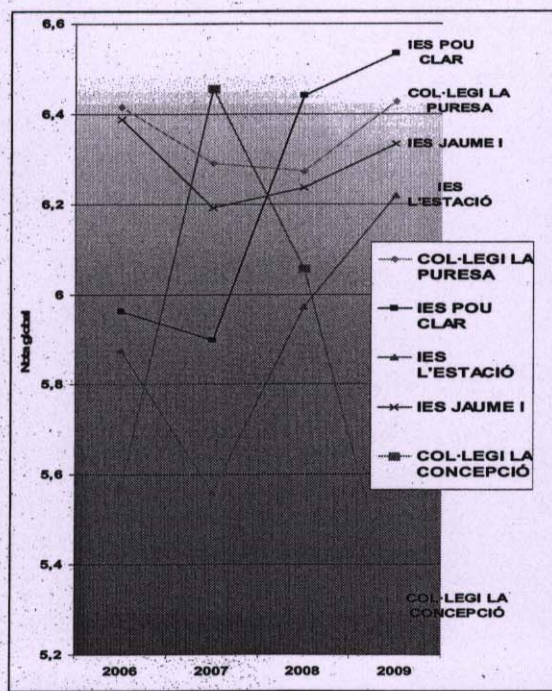

LA MEDIA DE LAS NOTAS

En el caso de las notas del curso pasado, las medias de las pruebas PAU varían desde el 6,5 del IES Pou Clar (la nota más alta en las estadísticas que se remontan a 2006), hasta el 5,3 del colegio la Concepción. El resto de centros tienen de media un 6,4 (colegio Pureza de María); un 6,3 (IES Jaume I) 6,2.

Por lo general, los resultados de junio son más altos que los de septiembre: en la primera convoca-

Gráfico con la nota global de las pruebas PAU.

ria la media suele pasar del 6, mientras que en septiembre la nota baja cerca de un punto. En junio de 2009 la nota más alta la tiene la Pureza, con un 6,8. Una marca que también es la más alta desde 2006, si se compara en los mismos términos con el resto de ejercicios.

Cabe apuntar que en 2006 y 2007 los institutos con mayor nº de alumnos presentados son el IES l'Estació y el IES Jaume I, lo que influye a la hora de realizar la media, así como las políticas que sigue cada centro.