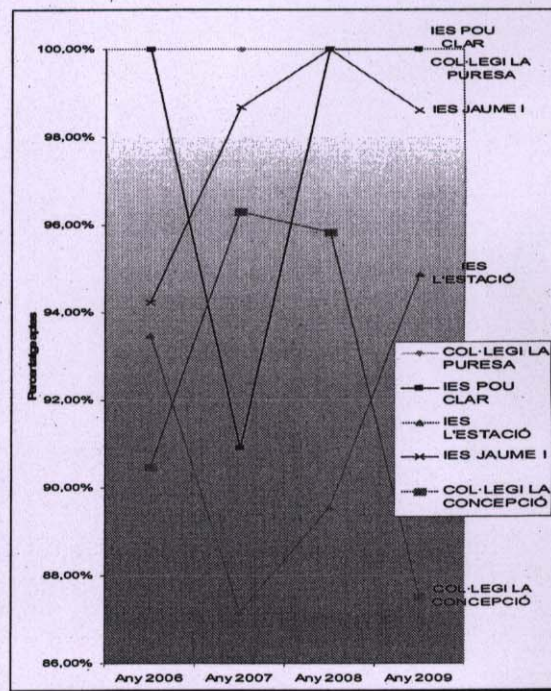

Porcentaje de aptos en las pruebas.

Las pruebas cambian de instituto

■ Según han informado desde el IES Pou Clar, la vicerectora de la Universitat de València, Mª Vicenta Mestre, ha comunicado a la dirección de este instituto que "a partir del presente curso las pruebas de acceso a la universidad (PAU) se celebrarán en este centro". El presidente del tribunal, Lluís Sanjuan, ya ha visitado el instituto para organizar la distribución de las aulas con el director Miquel Vañó. Este año es el primero en el que entrarán en funcionamiento las nuevas pruebas PAU del Bachillerato LOE que se celebrarán en 4 días.